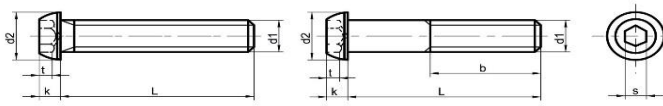

Kuusiokoloruuvit ISO 7380

Mitat

d1	M4	M5	M6	M8	M10	M12
d2	7,6	9,5	10,5	14,0	17,5	21,0
k	2,2	2,8	3,3	4,4	5,5	6,6
s	2,5	3,0	4,0	5,0	6,0	8,0
t min.	1,3	1,6	2,1	2,6	3,1	4,2
b	20,0	22,0	24,0	28,0	32,0	36,0
Nousu	0,7	0,8	1,0	1,25	1,5	1,75

KINEX

Likimääräinen paino kg/1000 kpl

Pituus L/mm	M4	M5	M6	M8	M10	M12
6	1,0					
8	1,1	2,3				
10	1,3	2,5	3,6			
12	1,4	2,7	3,9	8,1		
16	1,8	3,2	4,6	9,3	14,4	
20	2,2	3,8	5,3	10,5	16,4	24,0
25	2,6	4,5	6,5	12,0	19,0	28,0
30		5,3	7,6	14,0	22,0	31,0
35			8,7	16,0	25,0	35,0
40			9,8	18,0	28,0	39,0
45				20,0	31,0	44,0
50				22,0	34,0	48,0
55					53,0	53,0
60					57,0	57,0