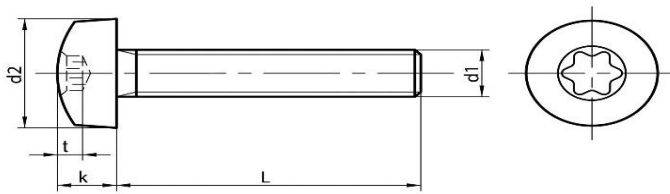

Uraruuvit DIN 7985 TX

Mitat

d1	M2	M3	M4	M5	M6	M8
d2	4,0	6,0	8,0	10,0	12,0	16,0
k	1,6	2,4	3,1	3,8	4,6	6,0
Torx	6,0	10,0	20,0	25,0	30,0	40,0
Nousu	0,4	0,5	0,7	0,8	1,0	1,25

KINEX

Likimääräinen paino kg/1000 kpl

Pituus L/mm	M2	M3	M4	M5	M6	M8
4	0,2	0,5				
6	0,2	0,6	1,5	2,7		
8	0,3	0,7	1,6	2,9	4,8	
10	0,3	0,9	1,8	3,1	5,1	
12	0,3	1,0	1,9	3,4	5,5	11,5
16	0,4	1,2	2,3	3,9	6,2	12,8
20	0,5	1,5	2,7	4,5	7,0	14,1
25		1,7	3,2	5,3	8,0	15,9
30		2,0	3,7	6,1	9,2	17,9
35		2,3	4,2	6,9	10,3	19,9
40		2,6	4,7	7,6	11,4	21,8
45			5,2	8,3	12,6	23,6
50			5,7	9,0	13,7	25,8
60				10,4	16,0	29,7